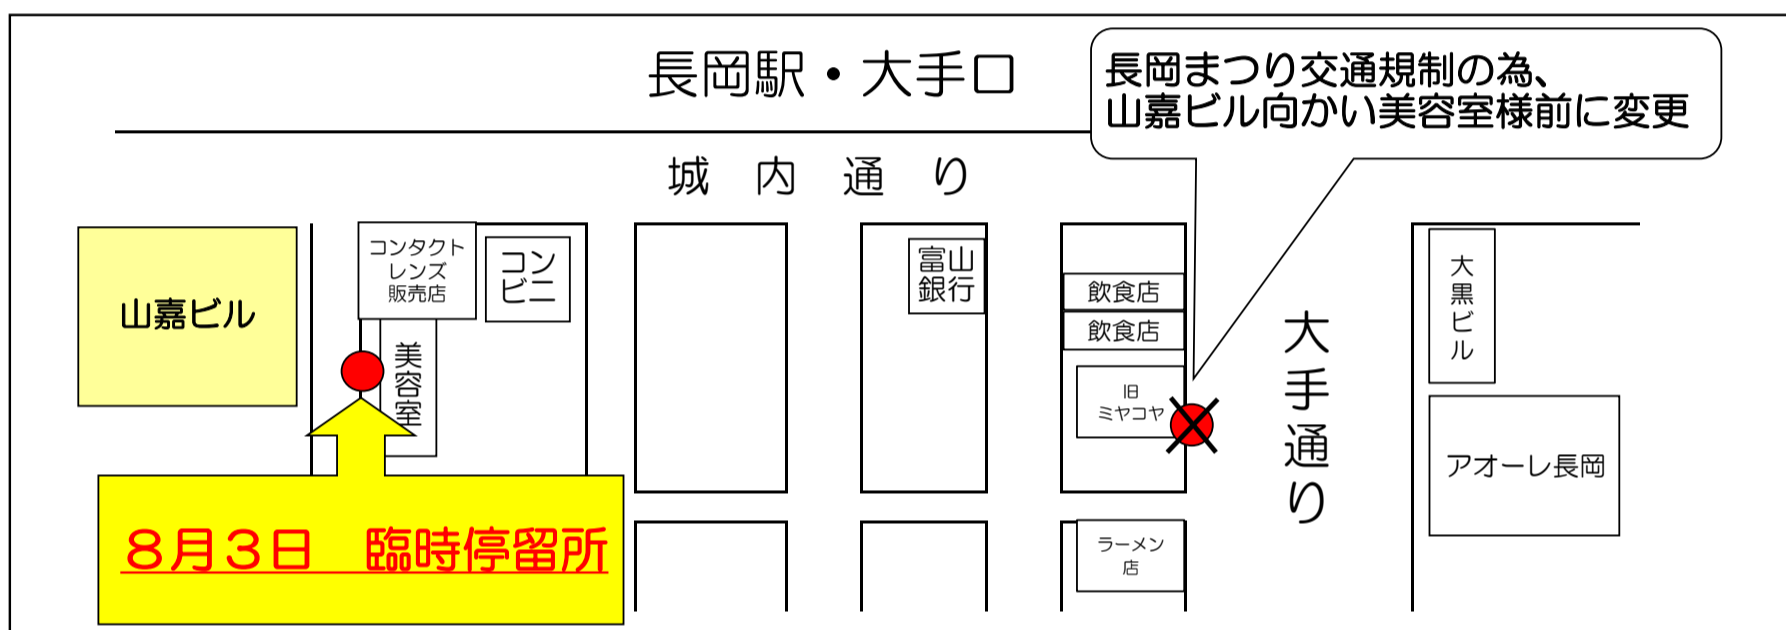

長岡まつり道路規制等に伴う 巡回バス運行変更のお知らせ

長岡まつり道路規制等に伴い、巡回バスの運行が下記の通り変更になります。皆様にはご不便をお掛けいたしますが、ご理解とご協力を賜りますよう、よろしくお願い申し上げます。

I) 8月3日(土)について

①長岡駅前発着所が変更になります

長岡駅前大手通り旧ミヤコヤ様脇

→山嘉ビル向かい美容室様前

II) 8月2日(金)、3日(土)について(道路渋滞予測に伴う対応)

①下記の便が運休になります

〈運休〉 15:15 田宮病院発 (15:47 長岡駅前発)

※3日(土)は田宮病院12:35発が最終となります。

②陸上競技場前は停車いたしません

競技場前は経由せず、古正寺町交差点を曲がります。

※長岡祭りによる渋滞の関係でバスの発着が遅れることがあります。あらかじめご理解くださいますようお願い申し上げます。