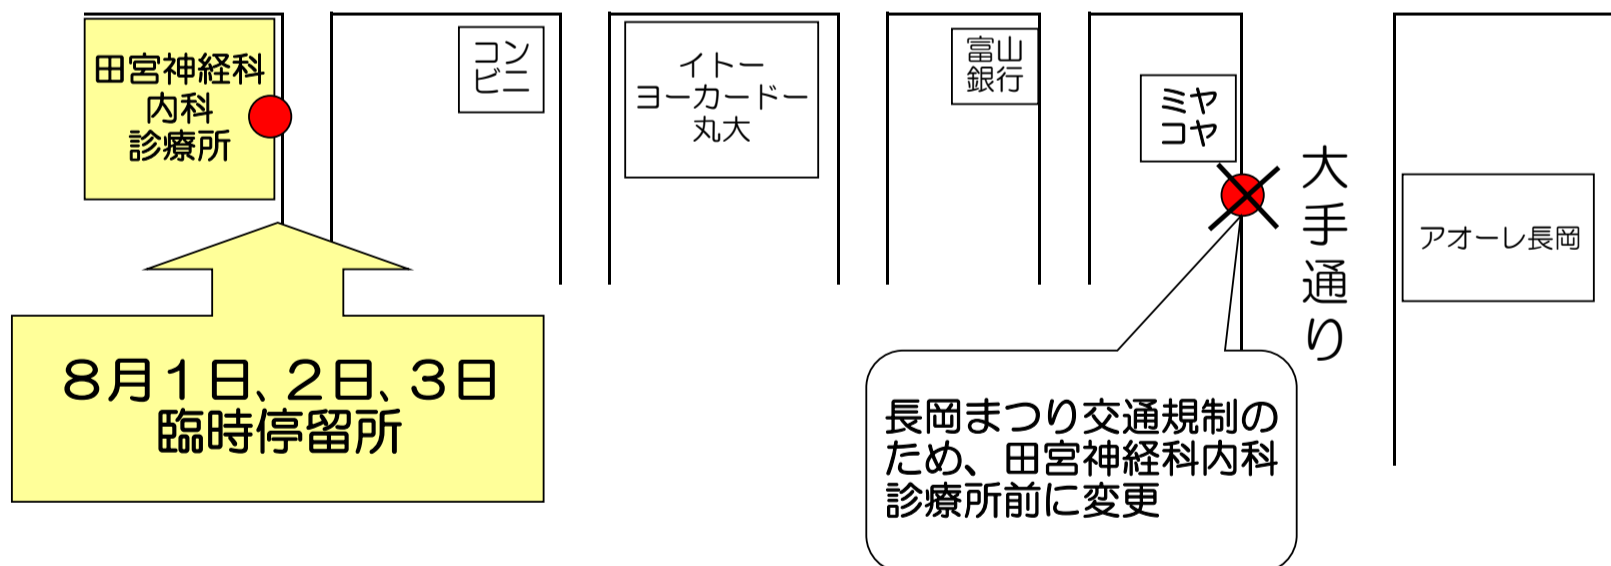

# 長岡まつり道路規制に伴う 巡回バス発着所変更のお知らせ

8月1日(火)、2日(水)、3日(木)長岡駅前発着場所が変更になります。  
皆様にはご不便をお掛け致しますが、ご理解とご協力を賜りますよう、  
よろしくお願い申し上げます。

発着所：長岡駅前大手通りミヤコヤ様脇  
→ 田宮神経科内科診療所前  
発着時間：変更なし

但し、祭りによる渋滞の関係でバスの発着が遅れることがあります。  
あらかじめご理解下さいますようお願い申し上げます。

長岡駅・大手口

城内通り

長岡駅前発着所(ミヤコヤ様脇)のみ田宮神経科内科診療所前に変更となりました。  
それ以外の発着所については変更はございません。