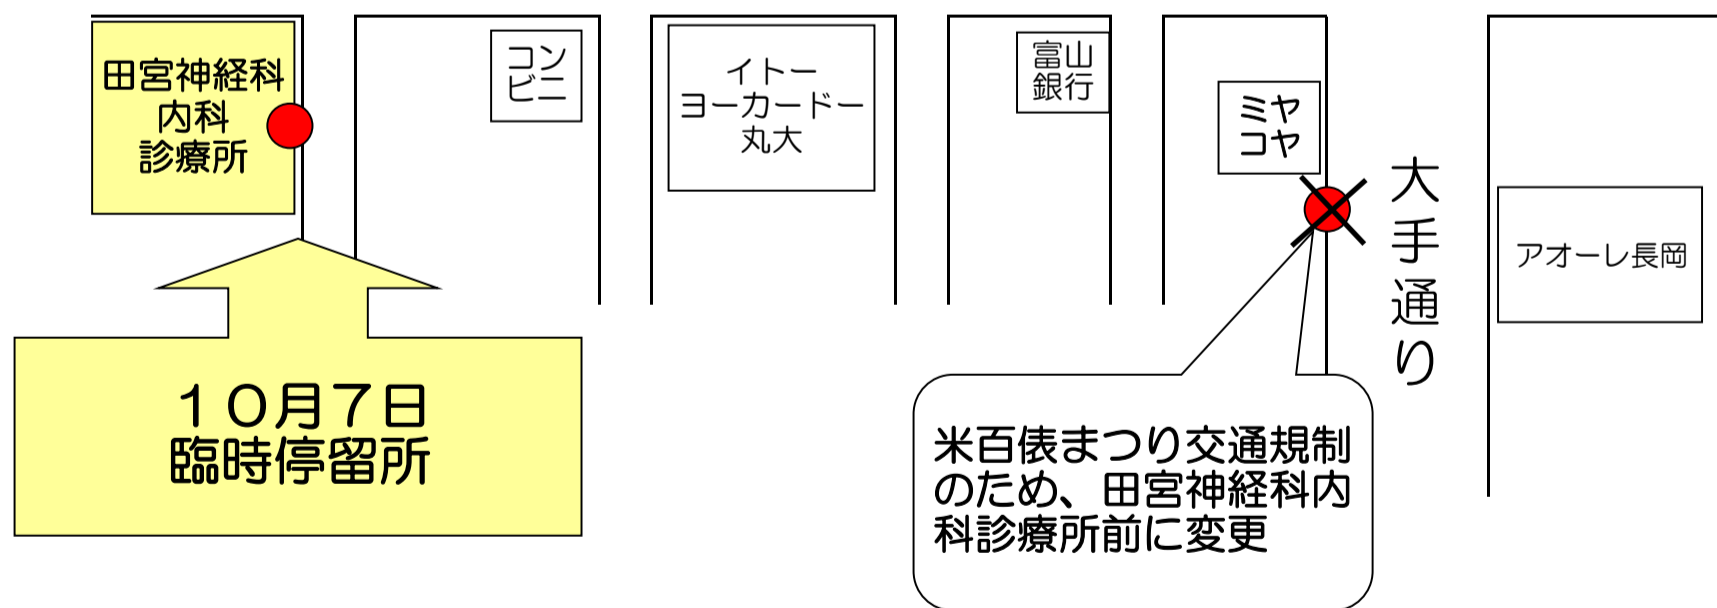

米百俵まつりに伴う 巡回バス発着所変更のお知らせ

平成29年10月7日(土)長岡駅前発着場所が変更になります。
皆様にはご不便をお掛け致しますが、ご理解とご協力を賜りますよう、
よろしくお願い申し上げます。

発着所：長岡駅前大手通りミヤコヤ様脇
→ 田宮神経科内科診療所前
発着時間：変更なし

但し、祭りによる渋滞の関係でバスの発着が遅れることがあります。
あらかじめご理解下さいますようお願い申し上げます。

長岡駅・大手口

城内通り

駅前発着所(ミヤコヤさん脇)のみ田宮神経科内科診療所前に変更となりました。
それ以外の発着所については変更はございません。